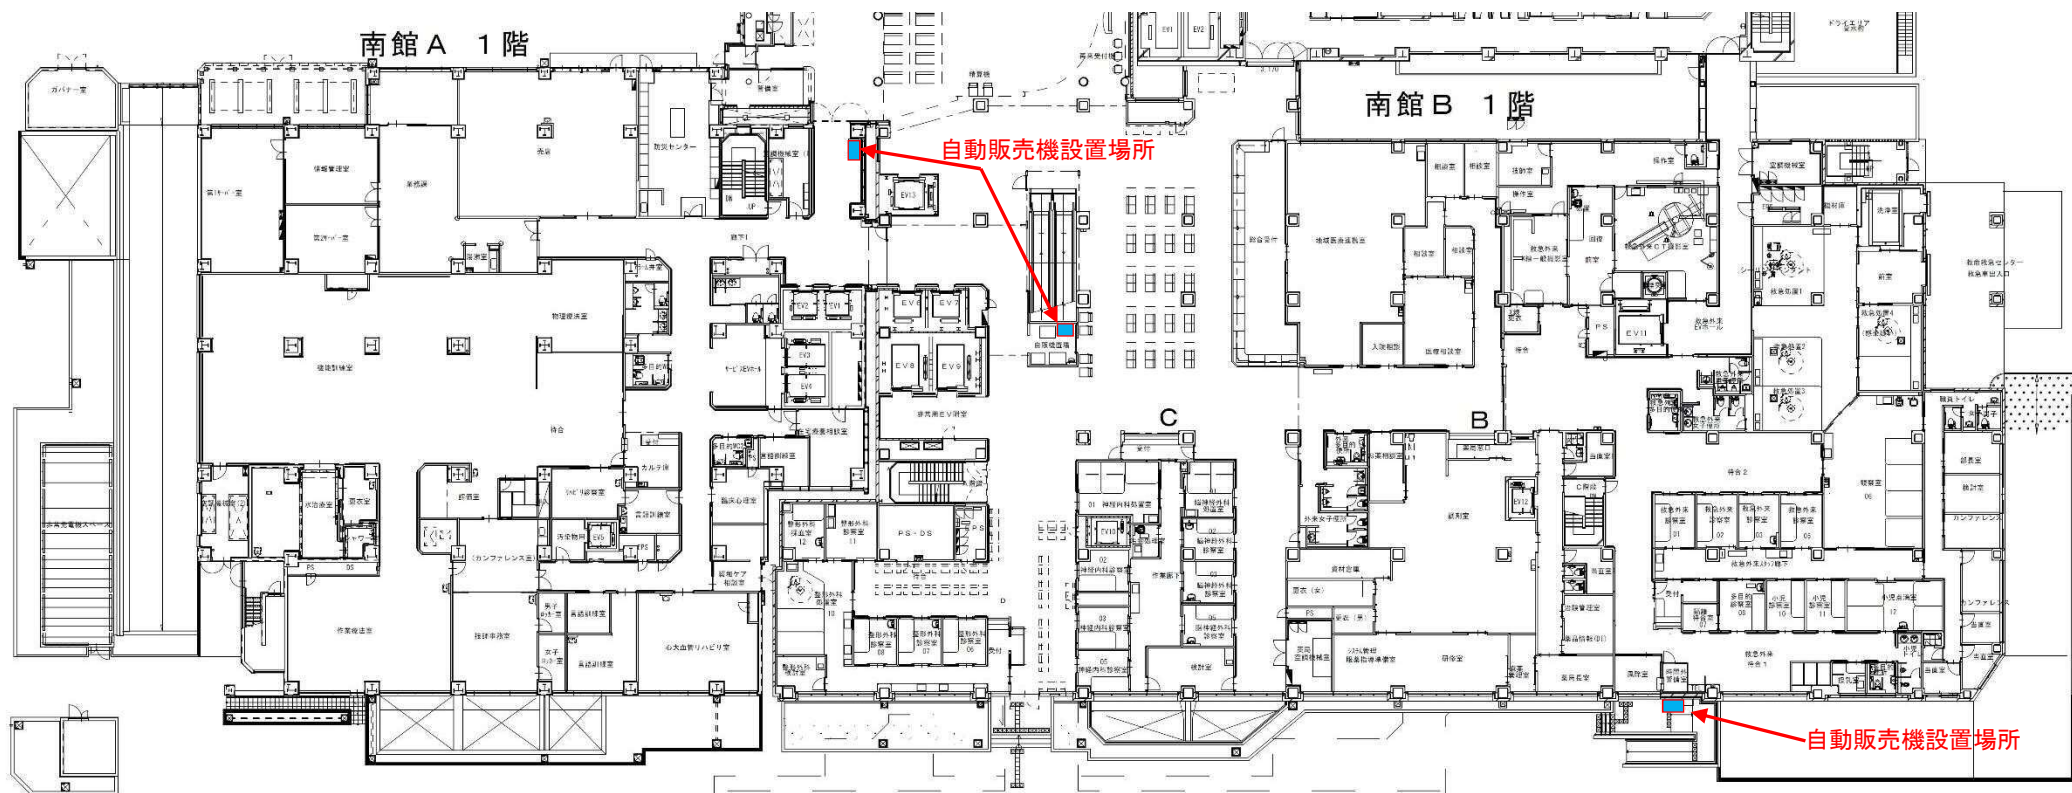

別紙資料3 (全体)

南館B棟2階

自動販売機設置場所

Y7c
3,955
Y7a
5,500
Y6a
5,500
Y5a
7,000
Y4b
2,200
Y4a
9,000
Y3
9,200
Y2

X10
6,050
X11
1,000
X12
7,150
X13
7,150
X14
7,300
X15
7,300
X16
7,300
X17
7,300
X18
7,300
X19
7,300
X20
7,300
X21
7,000
X22
5,500
X23

南館B棟3階

自動販売機設置場所